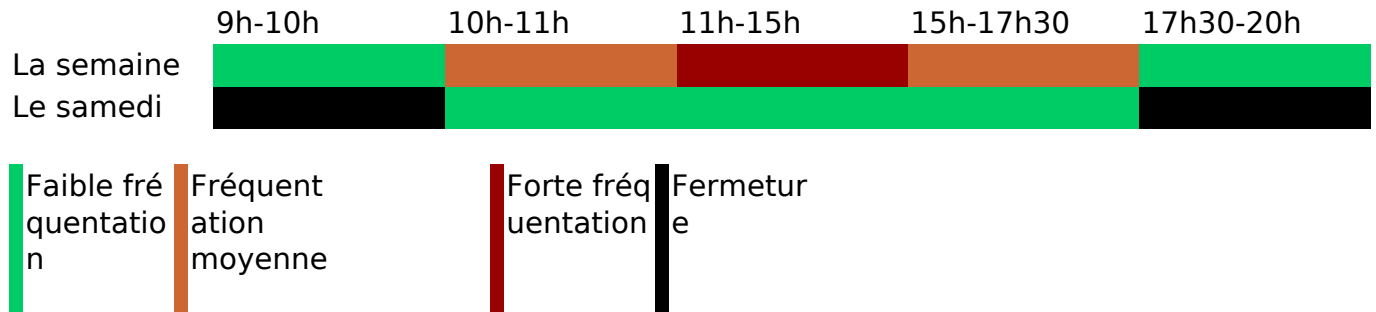

Horaires et accès

Bibliothèque universitaire

La bibliothèque est ouverte selon les horaires suivants pour l'année universitaire 2017-2018 :

- **horaires pleins** : jusqu'au dimanche 24 juin 2018 : du lundi au vendredi 9h - 20h, samedi 10h - 17h30.
- **horaires de printemps du 21 au 29 avril 2018** : du lundi au vendredi 10h - 17h30, fermée le samedi
- **horaires réduits** : du lundi 25 juin 2018 au vendredi 27 juillet 2018 : 10h - 17h30, fermée le samedi

La bibliothèque est fermée du samedi 23 décembre 2017 au dimanche 7 janvier 2018 et du samedi 28 juillet au dimanche 26 août 2018.

Taux d'occupation

Fréquentation de la bibliothèque en horaires pleins

Calendrier prévisionnel des samedis pour l'année 2017-2018