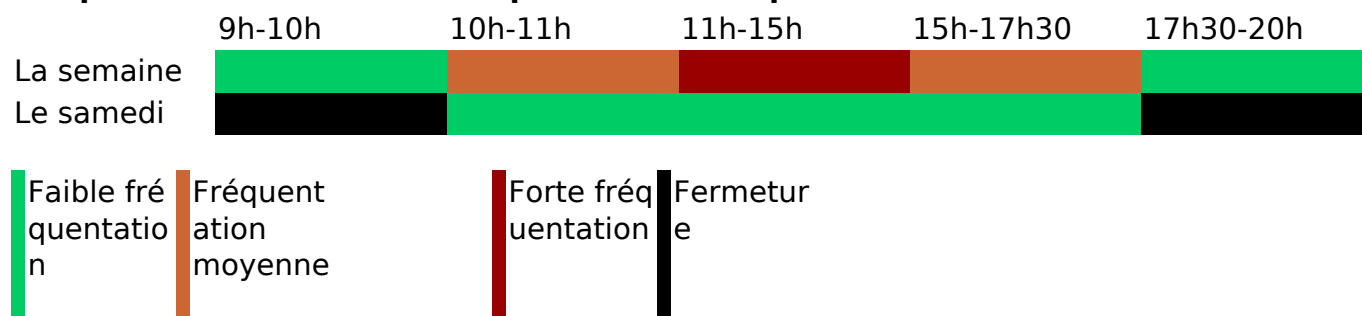

Horaires et accès

Bibliothèque universitaire

La bibliothèque est ouverte selon les horaires suivants pour l'année universitaire 2017-2018 :

- **horaires pleins** : jusqu'au dimanche 24 juin 2018 : du lundi au vendredi 9h - 20h, samedi 10h - 17h30.
- **horaires de printemps du 21 au 29 avril 2018** : du lundi au vendredi 11h - 20h, fermée les samedis
- **horaires réduits** : du lundi 25 juin 2018 au vendredi 27 juillet 2018 : 10h - 17h30, fermée le samedi

La bibliothèque est fermée du samedi 23 décembre 2017 au dimanche 7 janvier 2018 et du samedi 28 juillet au dimanche 26 août 2018.

Taux d'occupation

Fréquentation de la bibliothèque en horaires pleins

Calendrier prévisionnel des samedis pour l'année 2017-2018

La bibliothèque est ouverte les samedis 23, 30 septembre ; 7, 14, 21, 28 octobre ; 4, 18, 25 novembre ; 2, 9, 16 décembre ; 13, 20, 27 janvier ; 3, 10, 17, 24 février ; 3, 10, 17, 24 mars ; 7, 14 avril ; 5, 12, 26 mai ; 2, 9, 16, 23 juin.

Accès

Vous accédez à l'université par la rue Guynemer, face au métro Saint-Denis université (ligne 13), puis en suivant les panneaux Bibliothèque depuis le hall de l'Université.