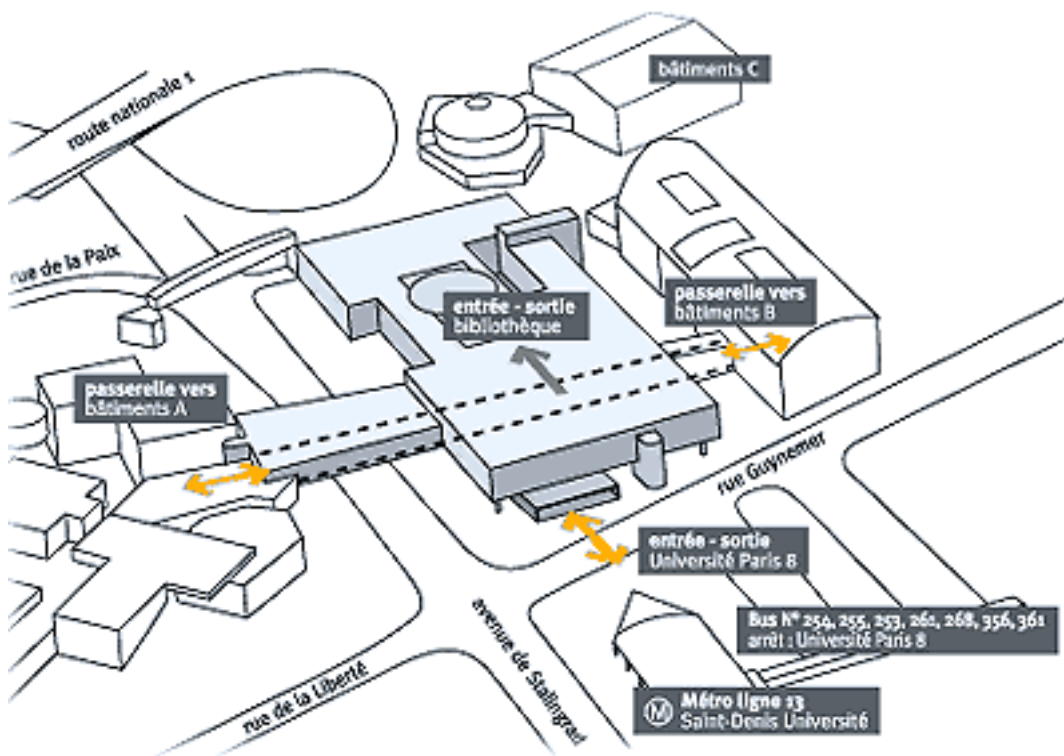

Accès

Vous accédez à l'université par la rue Guynemer, face au métro Saint-Denis université (ligne 13), puis en suivant les panneaux Bibliothèque depuis le hall de l'Université.

Horaires et accès

Publié sur Bibliothèque universitaire de Paris 8 (<http://testwww2.bu.univ-paris8.fr>)

Bibliothèques associées

La Cartothèque, mais aussi les bibliothèques des IUT de Montreuil et Tremblay, sont associées à la bibliothèque universitaire.

- [Cartothèque](#)

Horaires : du lundi au vendredi de 9h30 à 17h ; fermeture : congés de Noël, congés de Pâques, 5 semaines en été

Accès : Université Paris 8, bâtiment D, 1er étage, porte D 139

- **Bibliothèque de l'[IUT de Montreuil](#)**

Horaires : lundi, mardi, jeudi, vendredi 9h30-12h, 12h45-17h ; mercredi 9h30-13h ; fermeture : Toussaint, congés de février, vacances de Pâques (1 semaine), congés de Noël, fin juillet-début septembre

Accès : 140 rue de la Nouvelle France, 93100 Montreuil | [plan](#)

- **Bibliothèque de l'[IUT de Tremblay](#)**

Accès : 3 rue de la Râperie, 93 290 Tremblay-en-France | [plan](#)

Page mise à jour le 18/01/2018