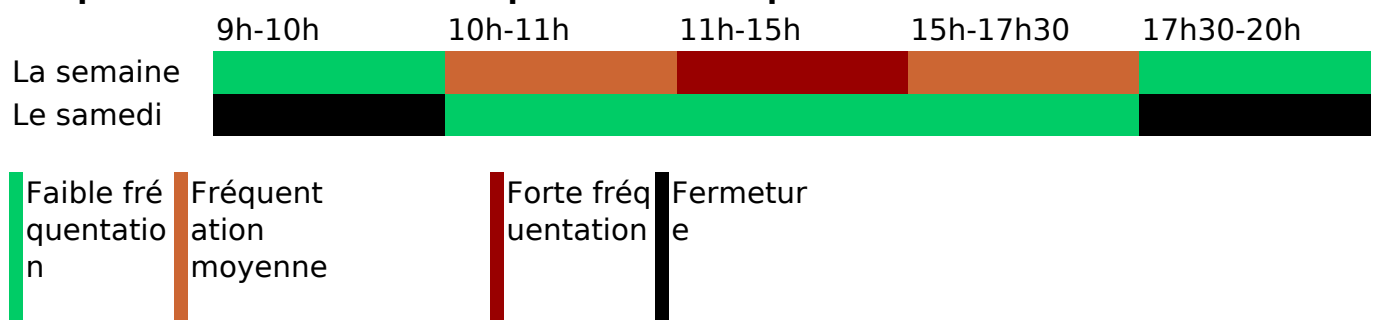

Horaires et accès

Bibliothèque universitaire

La bibliothèque est ouverte selon les horaires suivants :

- **horaires pleins** : jusqu'au vendredi 30 juin : du lundi au vendredi 9h - 20h, samedi 10h - 17h30.
- **horaires de printemps du 21 au 29 avril 2017** : du lundi au vendredi 10h - 17h30, fermée le samedi
- **horaires réduits** : du lundi 3 juillet au vendredi 28 juillet et du lundi 28 août au vendredi 15 septembre : 10h - 17h30, fermée le samedi

La bibliothèque est fermée du samedi 23 décembre 2017 au dimanche 7 janvier 2018 et du samedi 28 juillet au dimanche 26 août 2018.

Taux d'occupation

Fréquentation de la bibliothèque en horaires pleins

Calendrier prévisionnel des samedis pour l'année 2017-2018

La bibliothèque est ouverte les samedis 23, 30 septembre ; 7, 14, 21, 28 octobre ; 4, 18, 25 novembre ; 2, 9, 16 décembre ; 13, 20, 27 janvier ; 3, 10, 17, 24 février ; 3, 10, 17, 24 mars ; 7, 14 avril ; 5, 12, 26 mai ; 2, 9, 16, 23 juin.

Accès

Vous accédez à l'université par la rue Guynemer, face au métro Saint-Denis université (ligne 13), puis en suivant les panneaux Bibliothèque depuis le hall de l'Université.