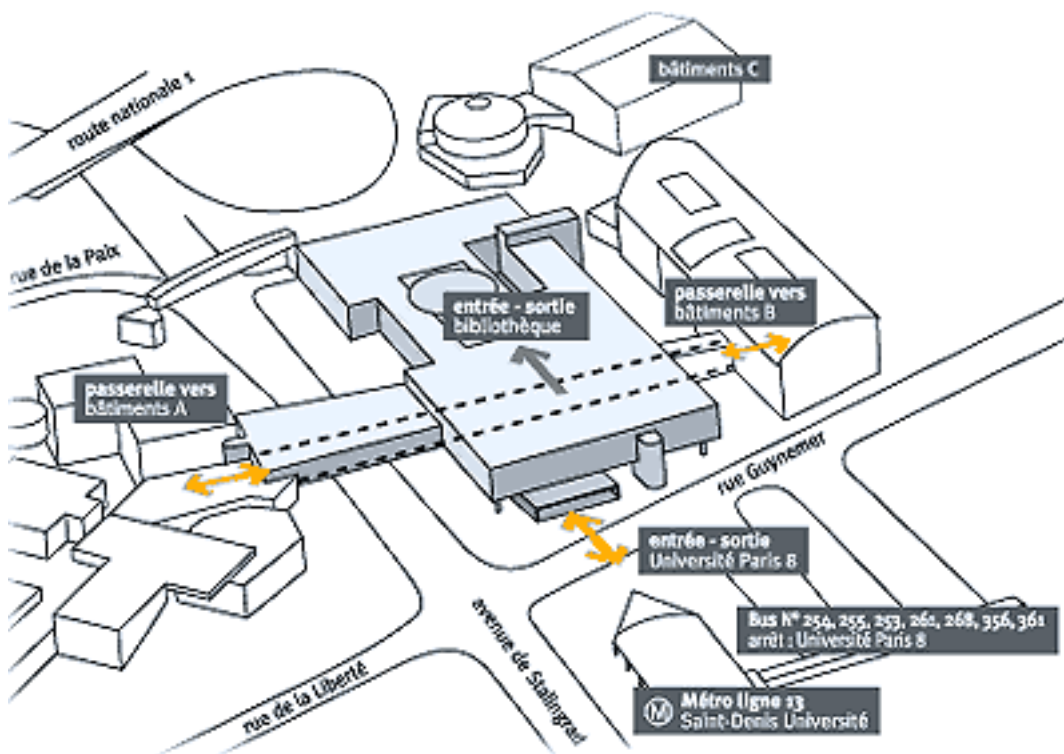

Horaires et accès

Publié sur Bibliothèque universitaire de Paris 8 (<http://testwww2.bu.univ-paris8.fr>)

Bibliothèques associées

La Cartothèque, mais aussi les bibliothèques des IUT de Montreuil et Tremblay, sont associées à la bibliothèque universitaire.

- [Cartothèque](#)

Horaires : du lundi au vendredi de 9h30 à 17h ; fermeture : congés de Noël, congés de Pâques, 5 semaines en été

Accès : Université Paris 8, bâtiment D, 1er étage, porte D 139

- **Bibliothèque de l'[IUT de Montreuil](#)**

Horaires : lundi, mardi, jeudi, vendredi 9h30-12h, 12h45-17h ; mercredi 9h30-13h ; fermeture : Toussaint, congés de février, vacances de Pâques (1 semaine), congés de Noël, fin juillet-début septembre

Accès : 140 rue de la Nouvelle France, 93100 Montreuil | [plan](#)

- **Bibliothèque de l'[IUT de Tremblay](#)**

Accès : 3 rue de la Râperie, 93 290 Tremblay-en-France | [plan](#)

Page mise à jour le 22/09/2017

URL source: <http://testwww2.bu.univ-paris8.fr/horaires-et-acces>